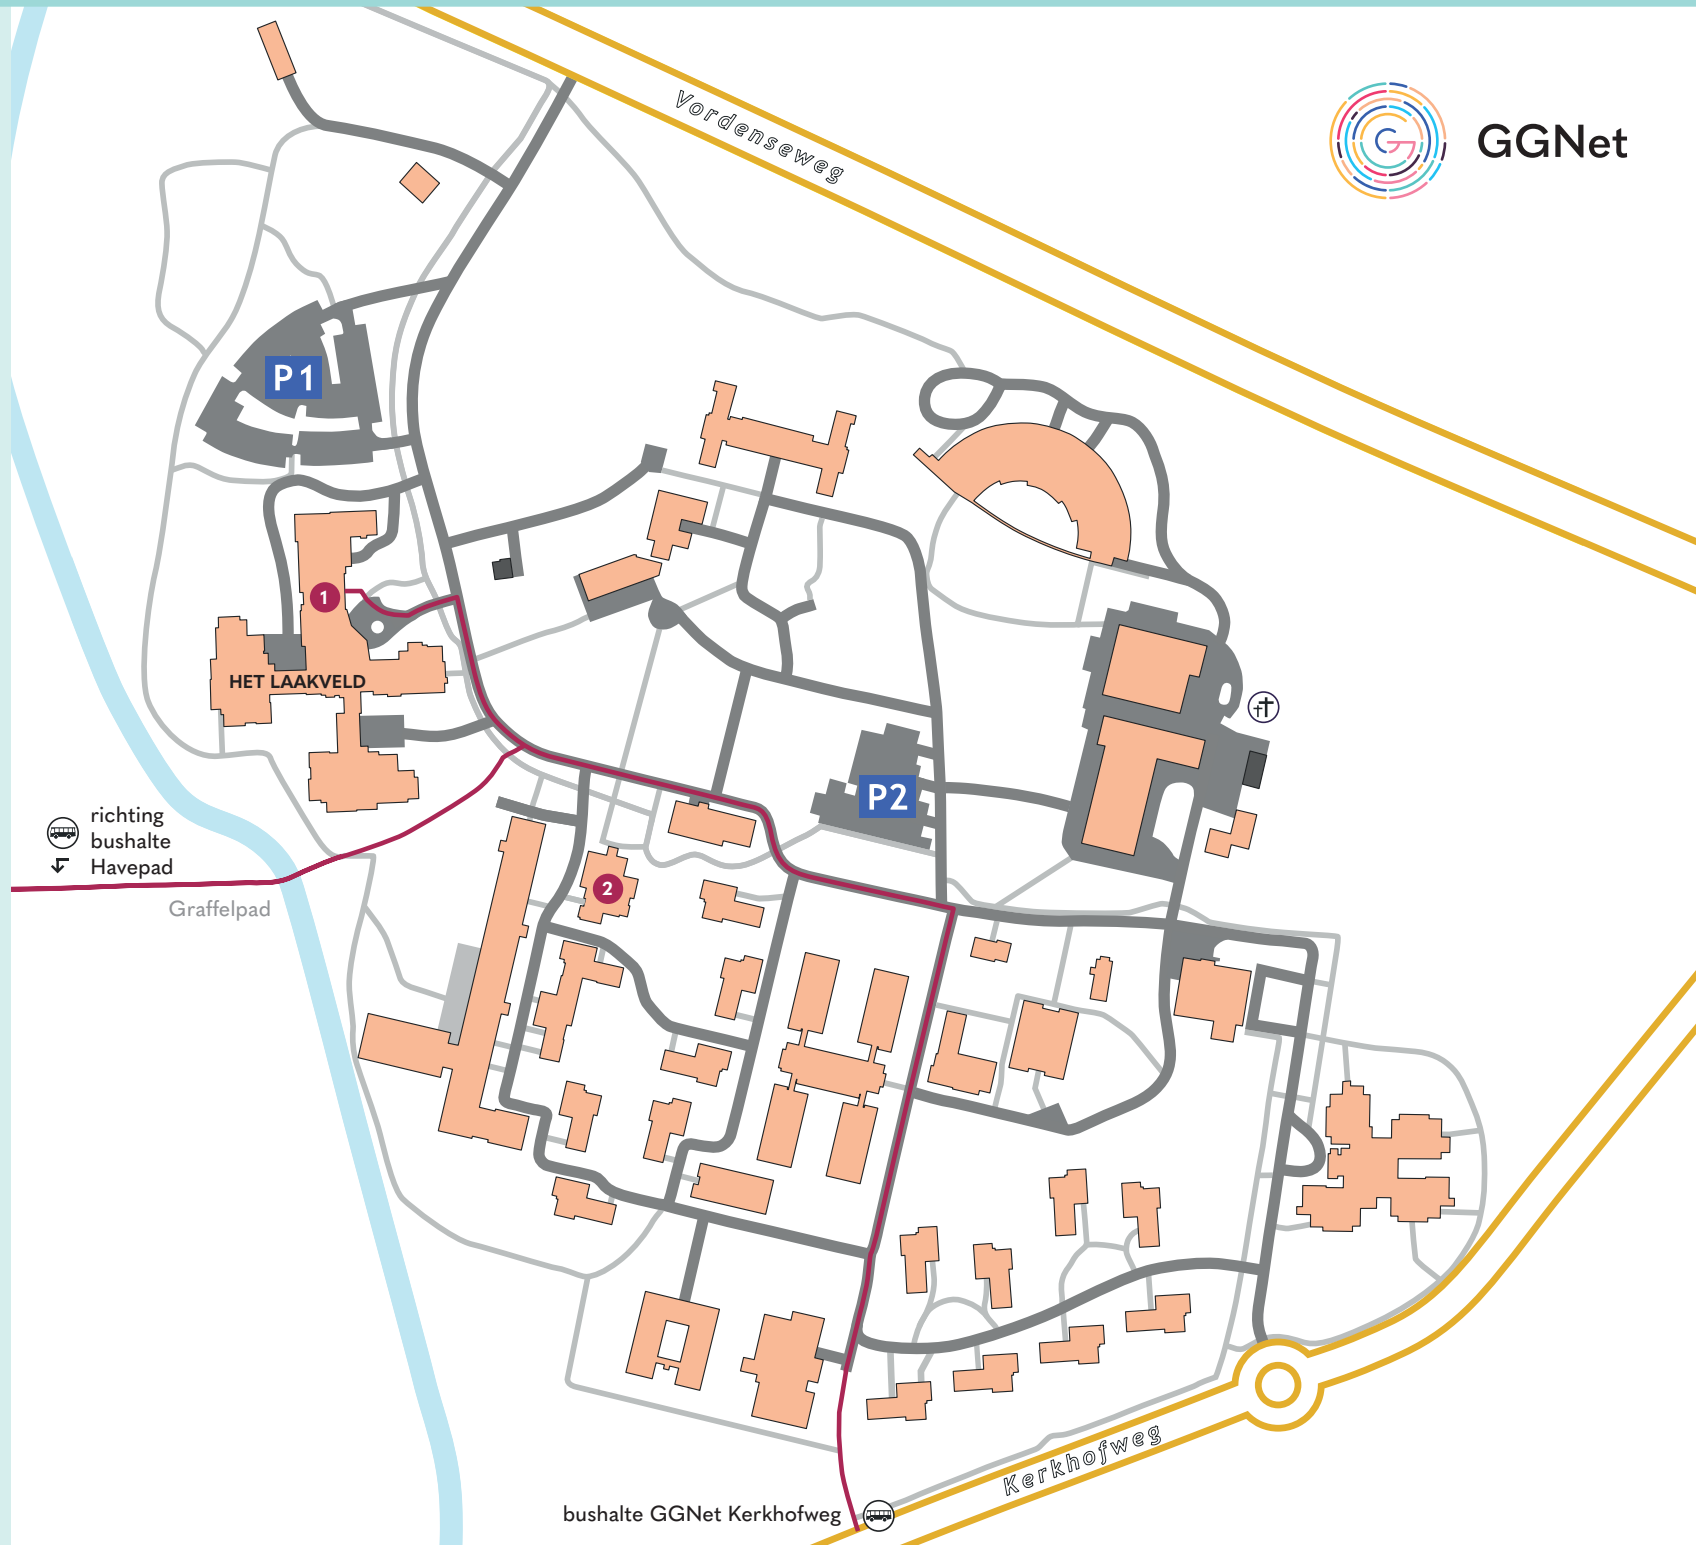

WELKOM BIJ GGNET WARNSVELD

1 Ingang VGGNet

2 Restaurant de Kamp

Geopend op werkdagen
van 09.00 tot 15.30 uur.
Tussen 12.00 en 13.30 uur
is de keuken geopend voor
lunch.

— Looproute

 Bushalte
Havepad en Kerkhofweg