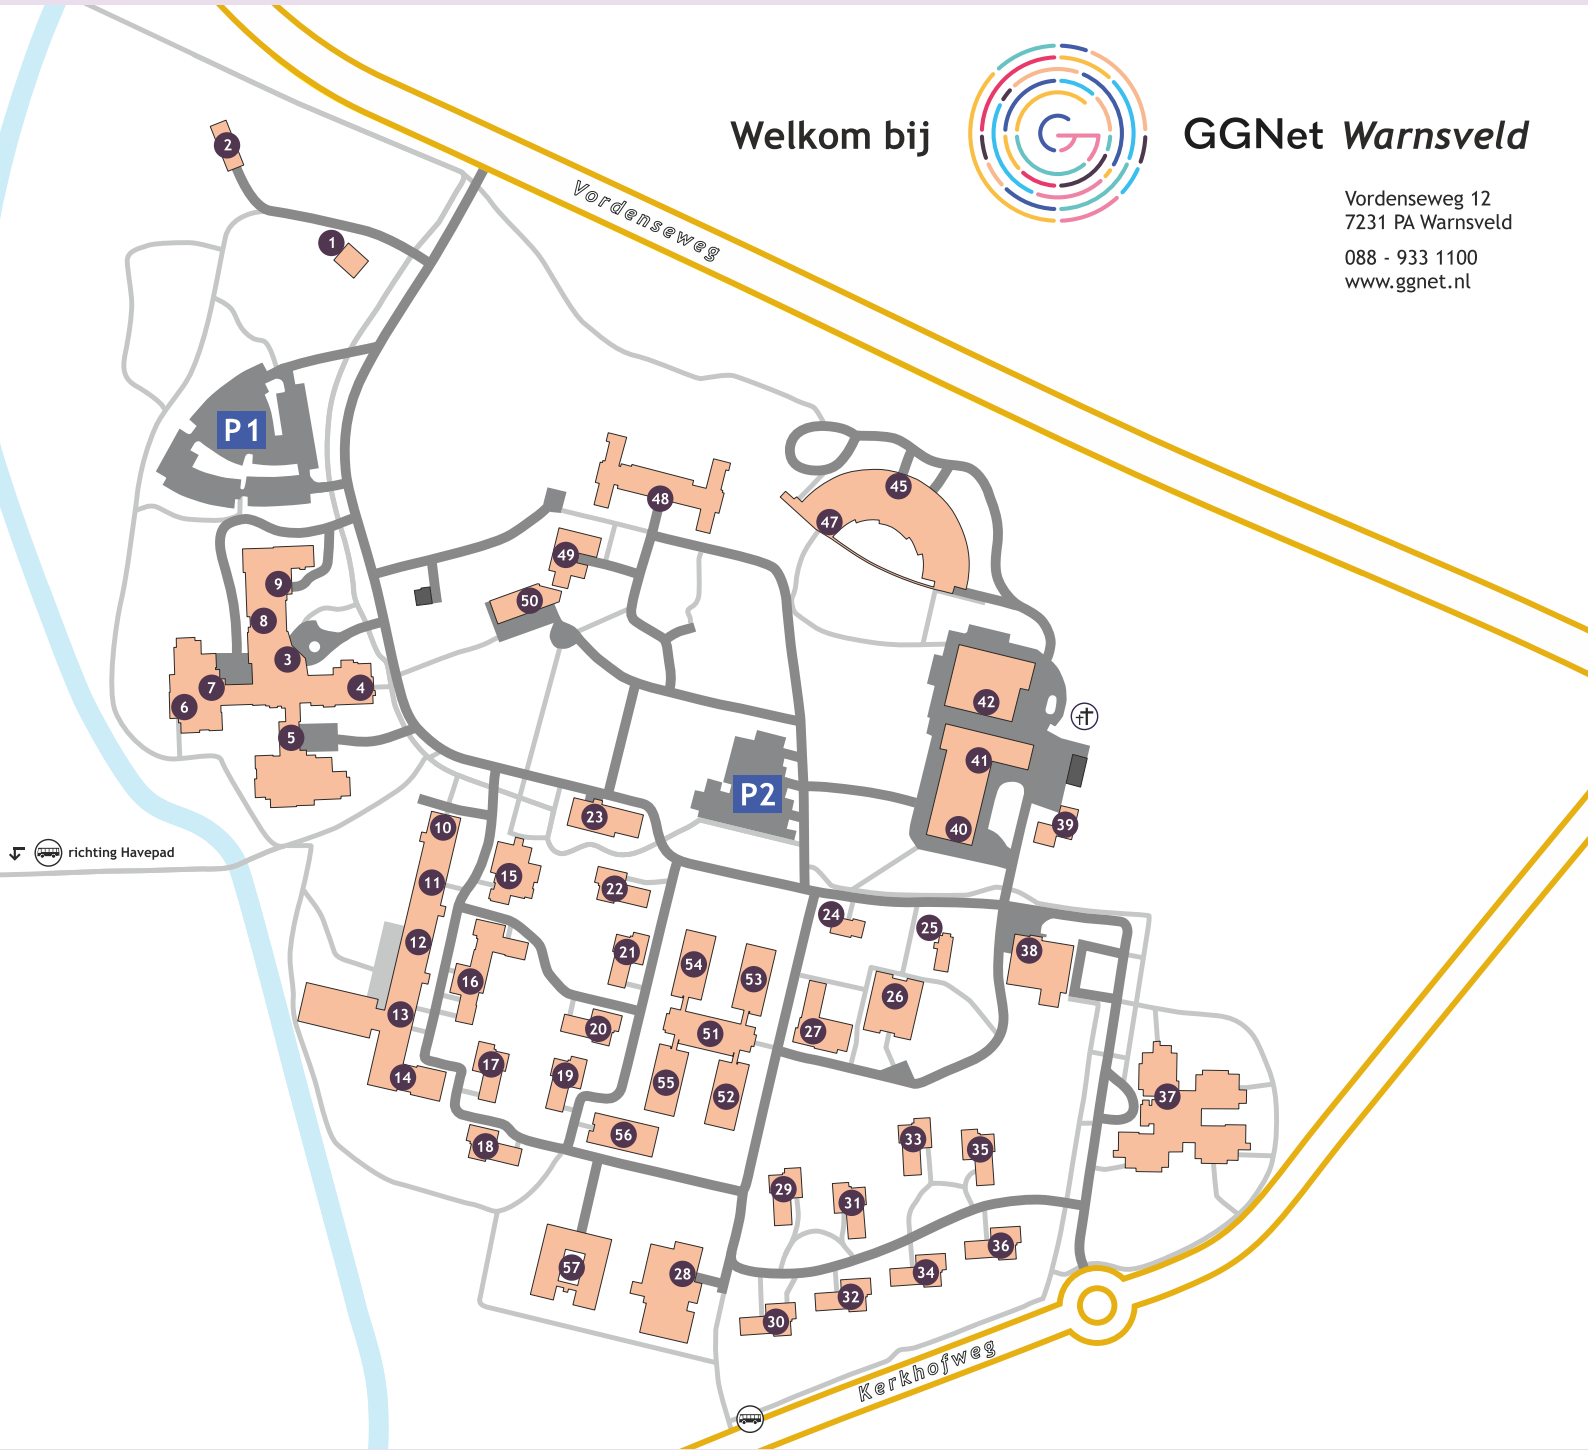

Welkom bij

GGNet Warnsveld

Vordenseweg 12
7231 PA Warnsveld
088 - 933 1100
www.ggnet.nl

Index op gebouwnaam

- | | | | |
|----|------------------------|----|---------------------------------|
| 57 | Buurtzorghuis | 34 | De Weerd 8 |
| 28 | De Bongerd | 35 | De Weerd 9 |
| 45 | De Boog - hulpdiensten | 36 | De Weerd 10 |
| 47 | De Boog - receptie | 26 | Doeplein 1 |
| 1 | De Deale / Boerderij | 27 | Doeplein 2 |
| 2 | De Deale / Werkplaats | 23 | Engelbert Kreyneck Centrum |
| 49 | De Enk 4 | 5 | Het Laakveld A |
| 15 | De Kamp | 7 | Het Laakveld B1 |
| 22 | De Mark 1 | 6 | Het Laakveld B2 |
| 21 | De Mark 3 | 8 | Het Laakveld D2 |
| 16 | De Mark 4-6 | 9 | Het Laakveld D1 |
| 20 | De Mark 5 | 4 | Het Laakveld E |
| 19 | De Mark 7 | 48 | Hoofdegebouw |
| 17 | De Mark 10 | 38 | Logistiek centrum |
| 18 | De Mark 12 | 39 | Muziekgebouw |
| 37 | De Mate | 24 | 't Onderschoer |
| 51 | De Meent 1 | 3 | Receptie GGNet (Het Laakveld C) |
| 52 | De Meent 2 | 14 | Ruimzicht 1 |
| 53 | De Meent 3 | 13 | Ruimzicht 2 |
| 54 | De Meent 4 | 12 | Ruimzicht 3 |
| 55 | De Meent 5 | 11 | Ruimzicht 4 |
| 56 | De Meent 6 | 10 | Ruimzicht 5 |
| 29 | De Weerd 3 | 50 | Ruiterhoeve / DeSeizoenen |
| 30 | De Weerd 4 | 40 | Techniekgebouw 1 |
| 31 | De Weerd 5 | 41 | Techniekgebouw 2 |
| 32 | De Weerd 6 | 42 | Techniekgebouw 3 |
| 33 | De Weerd 7 | 25 | Vredeskapel |